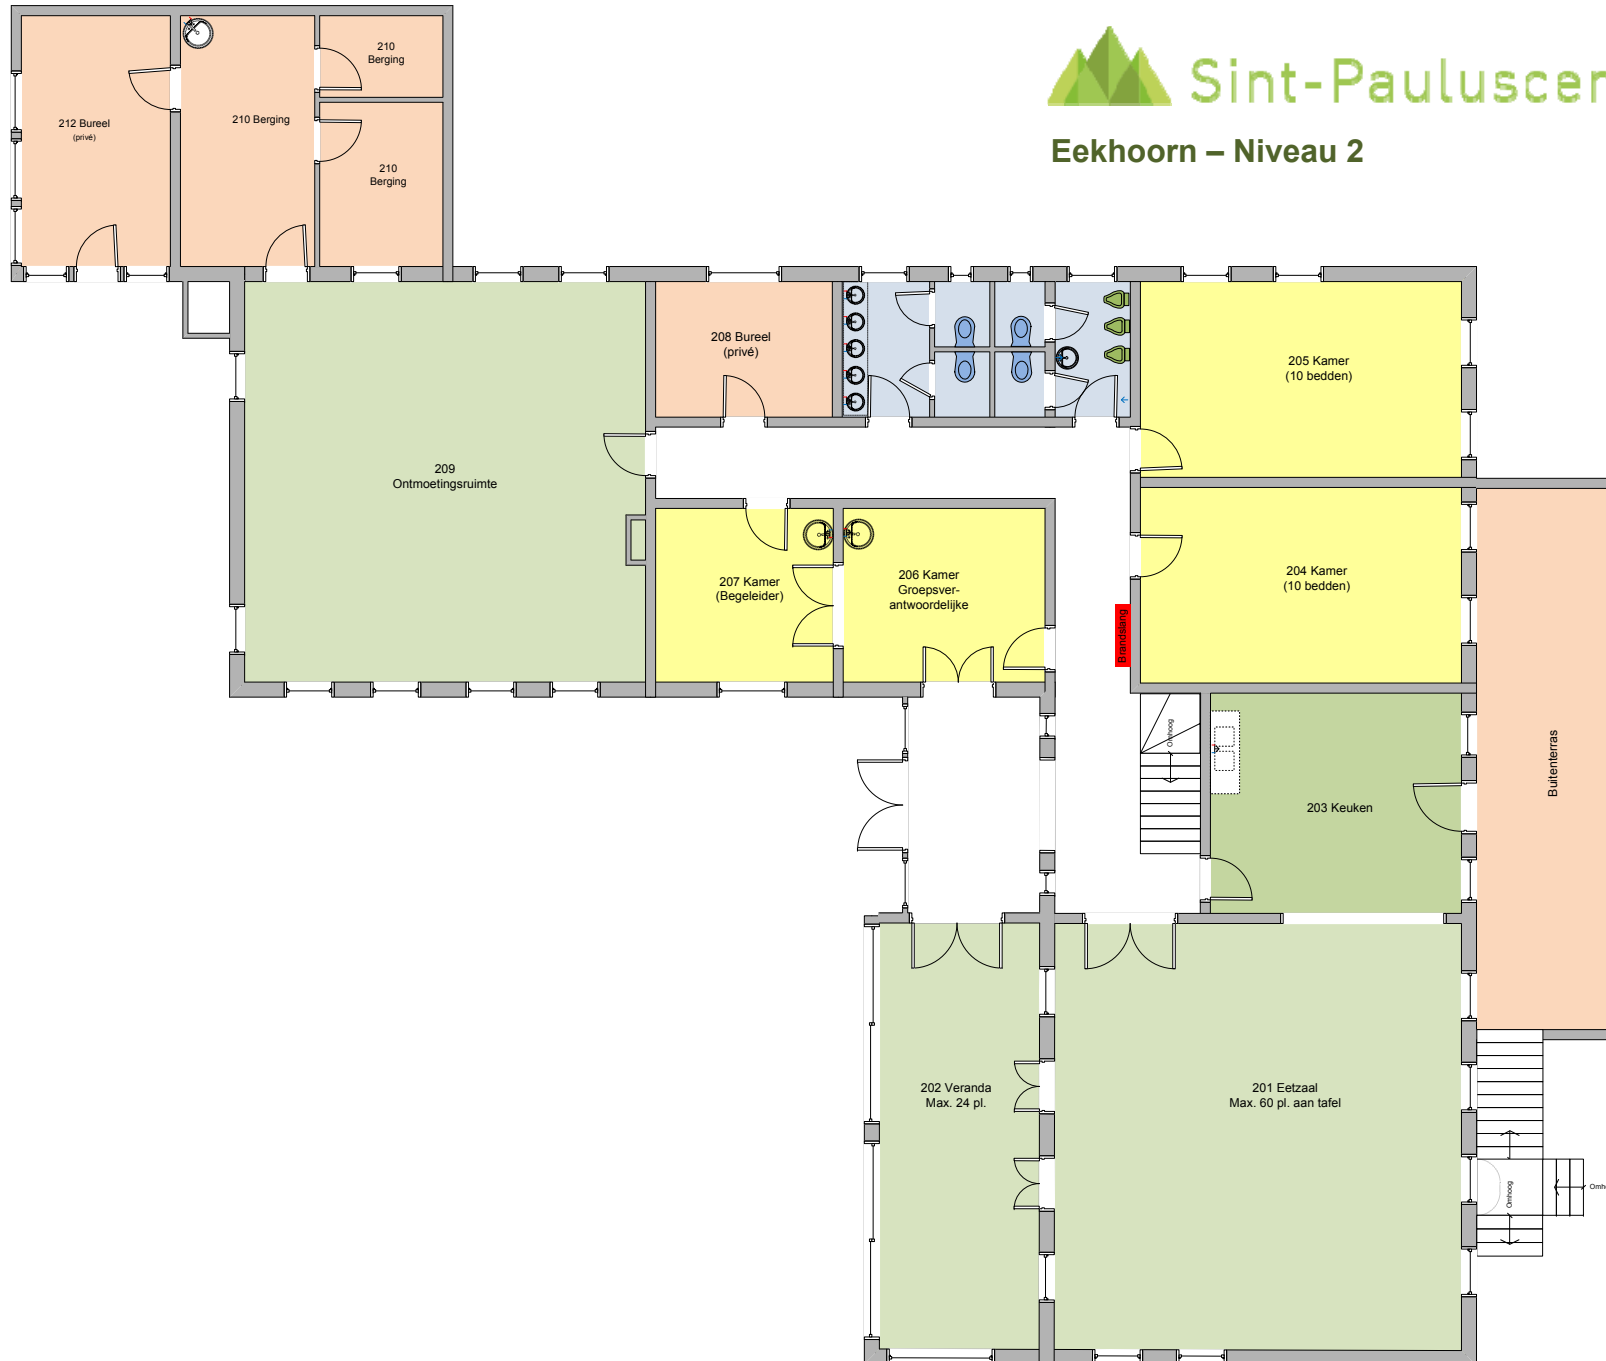

Sint-Pauluscentrum

Egel – Niveau 1

Sint-Pauluscentrum

Eekhoorn – Niveau 2

Sint-Pauluscentrum

Steenmarter (Niveau 3)

Bosuil (Appartement - Groen omlijnd)