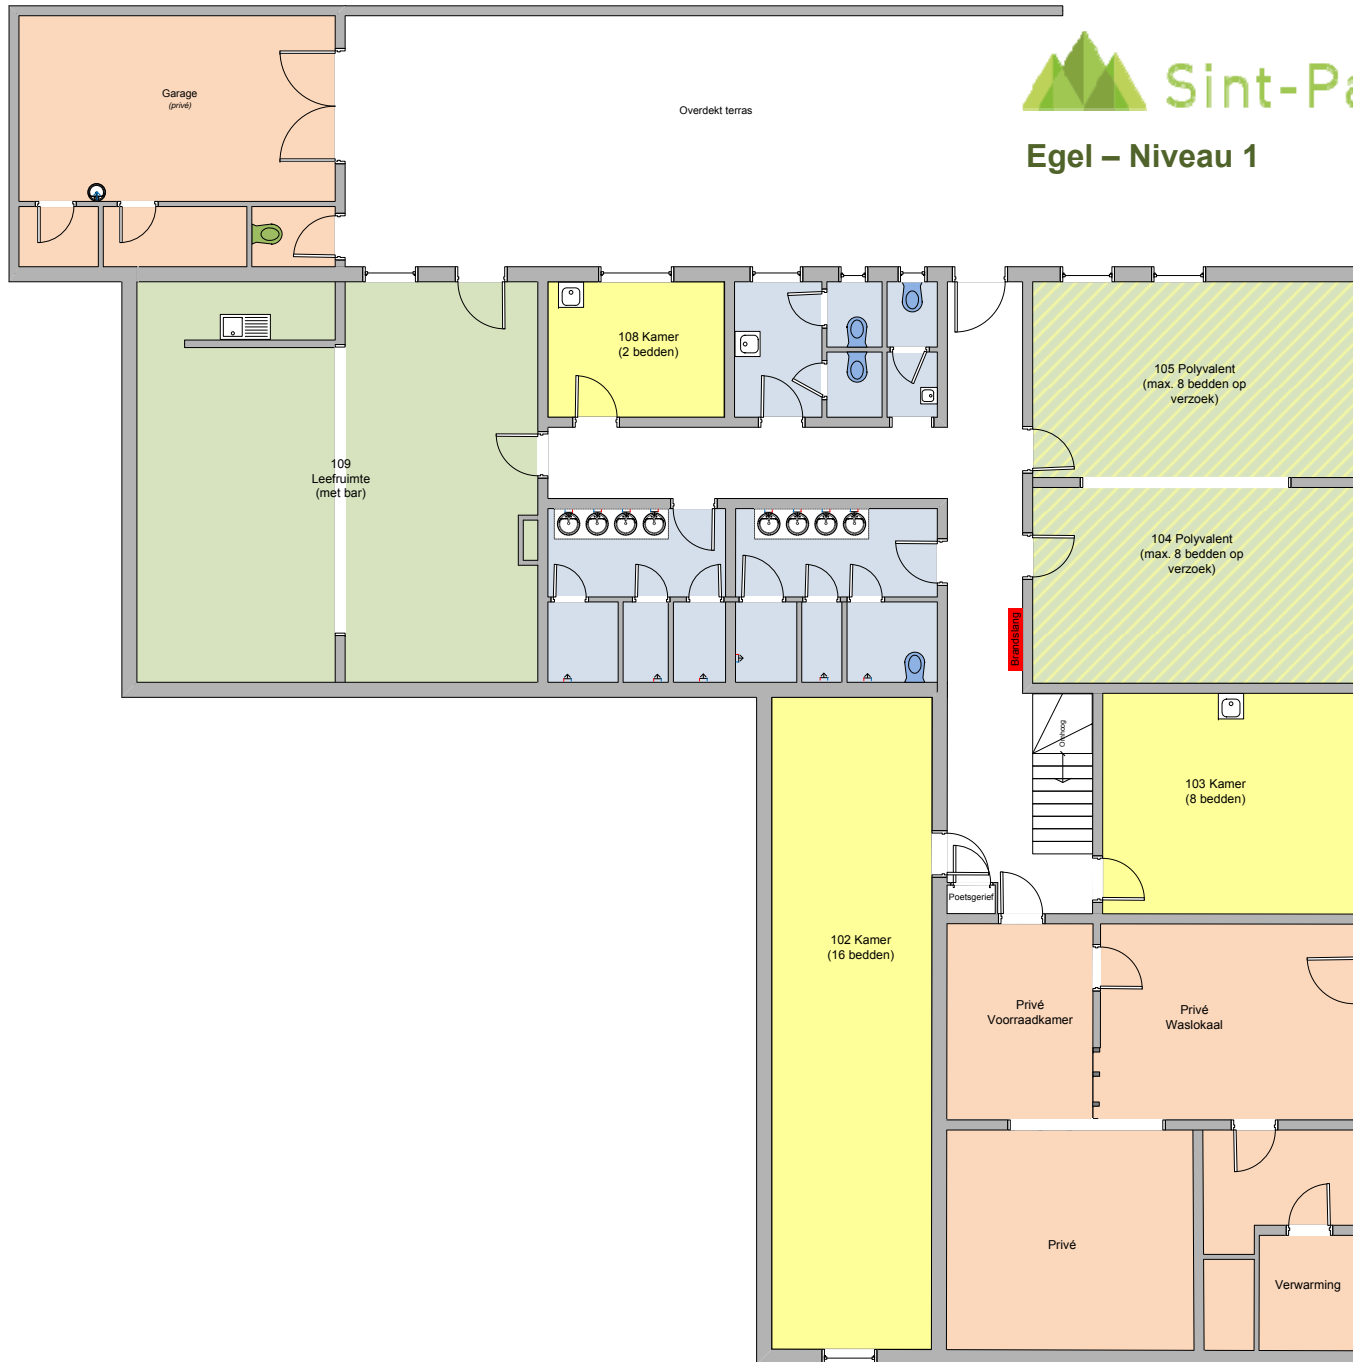

Sint-Pauluscentrum

Egel – Niveau 1

Sint-Pauluscentrum

Eekhoorn – Niveau 2

Sint-Pauluscentrum

Steenmarter (Niveau 3)

Bosuil (Appartement - Groen omlijnd)